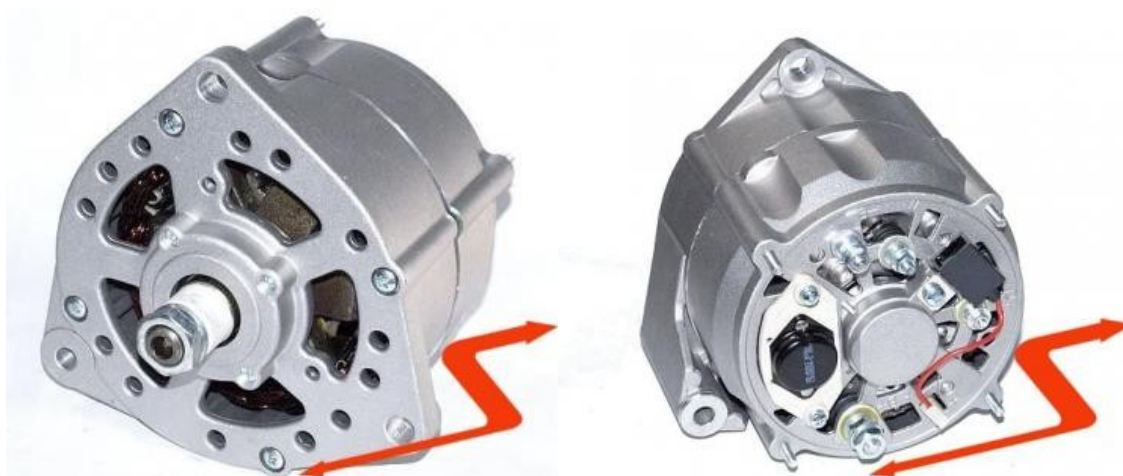

Mercedes 3328 1976-1987; 1222 1982-1994; 1114 1985-1991; 3250 1985-1994; 1638, 2238, 2638 1986; 811, 1417, 2644 1986-; 1633, 2033, 2233, 2633, 3025, 3028 1986-1987; 508, 613, 508D, L508D 1986-1988; 1635, 1644, 1944, 2028, 2035, 2235, 2244 1986-1989; 1625, 1628, 1938 1986-1990; 814, 817, 914, 1117, 1120, 1314, 1317, 1320, 1414, 1420, 1425, 1614, 1617, 1620, 1622, 1636, 1922, 1924, 1928, 1933, 1935, 1936, 2025, 2036, 2220, 2222, 2225, 2228, 2236, 2422, 2425, 2624, 2628, 2636, 3333, 711D 1986-1991; 2528, 2536 1986-1992; 709, 809 1986-1993; 2635, 3336, 3850 1986-1994; 609D 1986-2001; 3544 1987-; 3528 1987-1989; 1928, 3225, 3228, 3535 1987-1991; 1722, 1726, 1729, 1748, 1929, 1948, 2429, 2435, 2448, 2629, 3235 1988-1991; 1517, 2648 1988-1992; 1426, 1717, 1733, 1735, 2433, 3229 1989-1991; 1514 1989-1992; 1422 1989-1994; 4435 1989-2001; 1226, 1720, 1827, 1831, 1838, 1940, 2426, 2531, 3233 1990-1991; 3548 1990-1992; 2420 1990-1994; 3238 1990-2001; 2538, 2550 1991-1996; 1520, 1524, 3050 1991-2001; 1324, 1816, 1820, 1821, 1834, 1850, 2050, 2534 1991 begin_of_the_skype_highlighting 2534 1991 end_of_the_skype_highlighting; 1824, 2524, 2650, 3234 1992-; 2544, 2631 1992-1996; 609D 1992-2001; 611D, 711 1994-2001; Sisu SK150 1981-1995

Cena 4389,-Kč s DPH